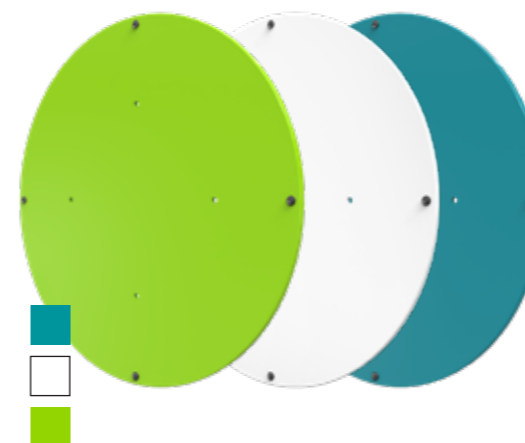

#### Dimensions

**HxWxD** 67,5 x 67,5 x 1,2 cm

**Weight** 3,1 KG