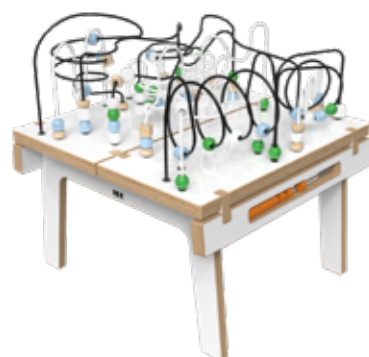

### Dimensions

HxWxD 55 x 54,5 x 54,5 cm

Weight 6,8 KG